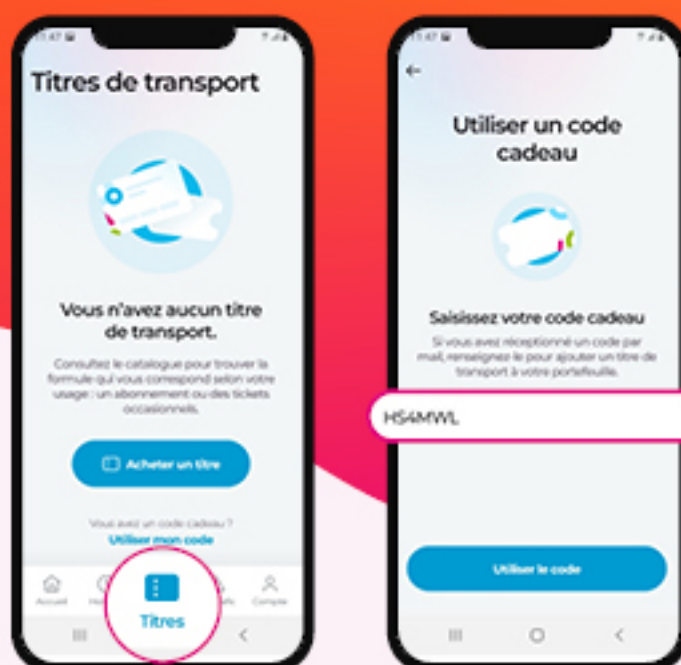

Pour voyager sur le réseau TBM,

ACTIVEZ VOTRE PASS CONGRÈS SUR L'APP TBM

1

Téléchargez l'app TBM puis créez votre compte.

2

Dans la rubrique **Titres**, saisissez le **code cadeau** fourni par l'organisateur du congrès (ex : PMSSPK) en respectant strictement le **format du code** (majuscule, minuscule, numérique).

3

Pour voyager, activez le **Bluetooth** et la **localisation** sur votre smartphone. Ainsi, vous pourrez **valider votre PASS CONGRÈS** à chaque montée à bord du tram ou du bus.

- Ticket valable à bord des trams, bus et navettes fluviales LE BATO. La validation est obligatoire à chaque montée, même en correspondance.
- En cas de contrôle, vous devez présenter le QR Code généré automatiquement par l'app TBM. Assurez-vous que votre smartphone conserve toujours un bon niveau de batterie !