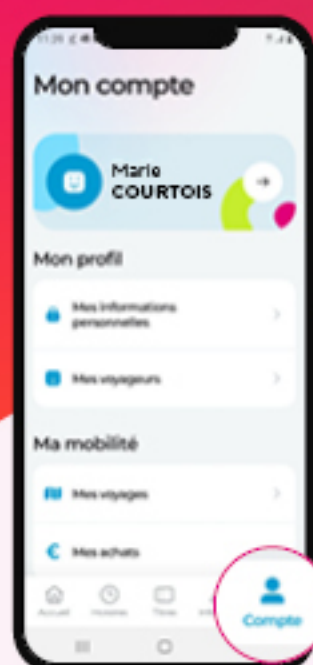

Pour voyager sur le réseau TBM,

ACTIVEZ VOTRE PASS CONGRÈS SUR L'APP TBM

1

Téléchargez l'app TBM puis créez votre compte.

2

Dans la rubrique **Titres**, saisissez le **code cadeau** fourni par l'organisateur du congrès (ex : PMSSPK) en respectant strictement le **format du code** (majuscule, minuscule, numérique).

3

Pour voyager, activez le **Bluetooth** et la **localisation** sur votre smartphone. Ainsi, vous pourrez **valider votre PASS CONGRÈS** à chaque montée à bord du tram ou du bus.

- Ticket valable à bord des trams, bus et navettes fluviales LE BATO. La validation est obligatoire à chaque montée, même en correspondance.
- En cas de contrôle, vous devez présenter le QR Code généré automatiquement par l'app TBM. Assurez-vous que votre smartphone conserve toujours un bon niveau de batterie !