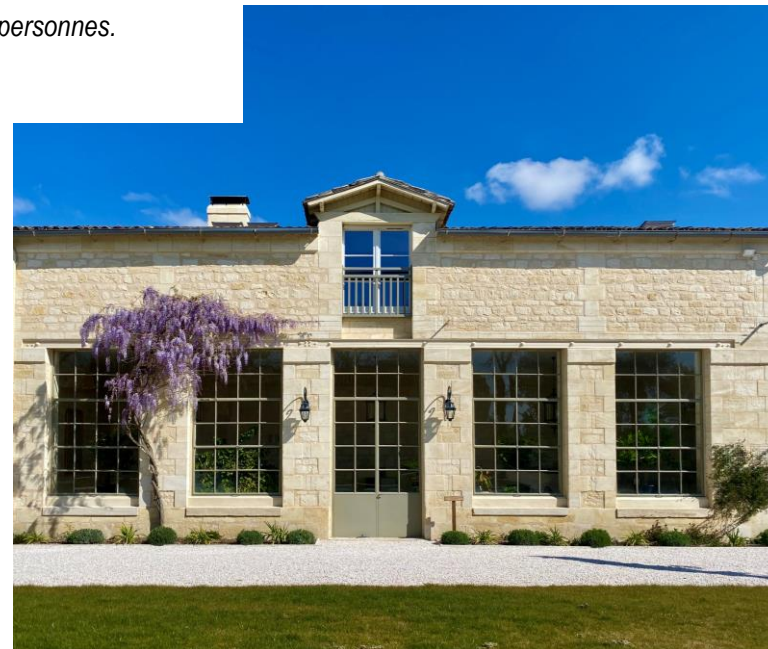

— *Château Gassies* —

Construit en 1775, le Château Gassies domine Bordeaux et la plaine de la Garonne depuis les collines de Latresne et vous offre une vue unique sur toute la région.

Bien que situé au cœur d'un parc verdoyant de 14 hectares, le Château Gassies n'est qu'à 10 minutes de la gare St Jean, 5 minutes de la Rocade et 22 minutes de l'aéroport de Mérignac.

Ayant bénéficié d'un programme de rénovation de 4 ans, le Château Gassies allie aujourd'hui le charme du 18^{ème} siècle au confort du 21^{ème} siècle.

Un événement professionnel au Château Gassies est synonyme d'élégance, confort, exclusivité et authenticité.

Espace de travail - Cocktail - Dîner de Gala – Soirée dansante

L'Orangerie (74m²):

Une salle lumineuse pour vos déjeuners ainsi que vos réunions jusqu'à 40 personnes.

Pour les séminaires résidentiels, nous y servons les petits-déjeuners.

Le Salon Gris (50m²):

Idéal pour des Comités de Direction jusqu'à 10 personnes.

La Terrasse Ouest :

Profitez d'une pause déjeuner ou apéritive face au majestueux Cèdre du Liban, classé « Arbre remarquable ».
Cet espace peut accueillir jusqu'à 200 personnes.