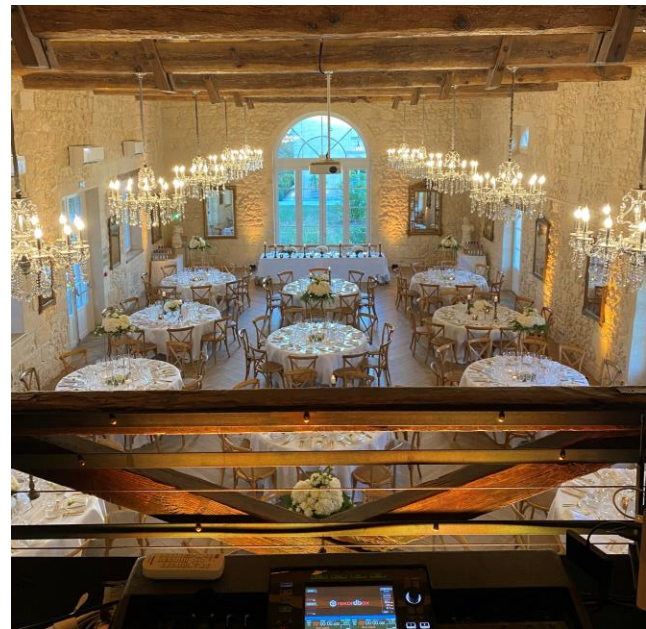

Nos salles de séminaire sont équipées d'une connexion wifi, d'un vidéoprojecteur, d'un écran et de paperboards.

La Salle de Réception (190m²):

Un espace pouvant accueillir jusqu'à 180 personnes assises et 200 personnes pour un format cocktail.

Espace de travail - Cocktail - Dîner de Gala – Soirée dansante

L'Orangerie (74m²):

Une salle lumineuse pour vos déjeuners ainsi que vos réunions jusqu'à 40 personnes.

Pour les séminaires résidentiels, nous y servons les petits-déjeuners.

Le Salon Gris (50m²):

Idéal pour des Comités de Direction jusqu'à 10 personnes.

La Terrasse Ouest :

Profitez d'une pause déjeuner ou apéritive face au majestueux Cèdre du Liban, classé « Arbre remarquable ».
Cet espace peut accueillir jusqu'à 200 personnes.

Le Préau Orangerie (120m²):

Un espace parfait pour vos cocktails, animations ou apéritifs dînatoires.

Accessible tout au long de l'année, il vous protège des intempéries mais aussi de la chaleur.

Le Préau Cateche (100m²):