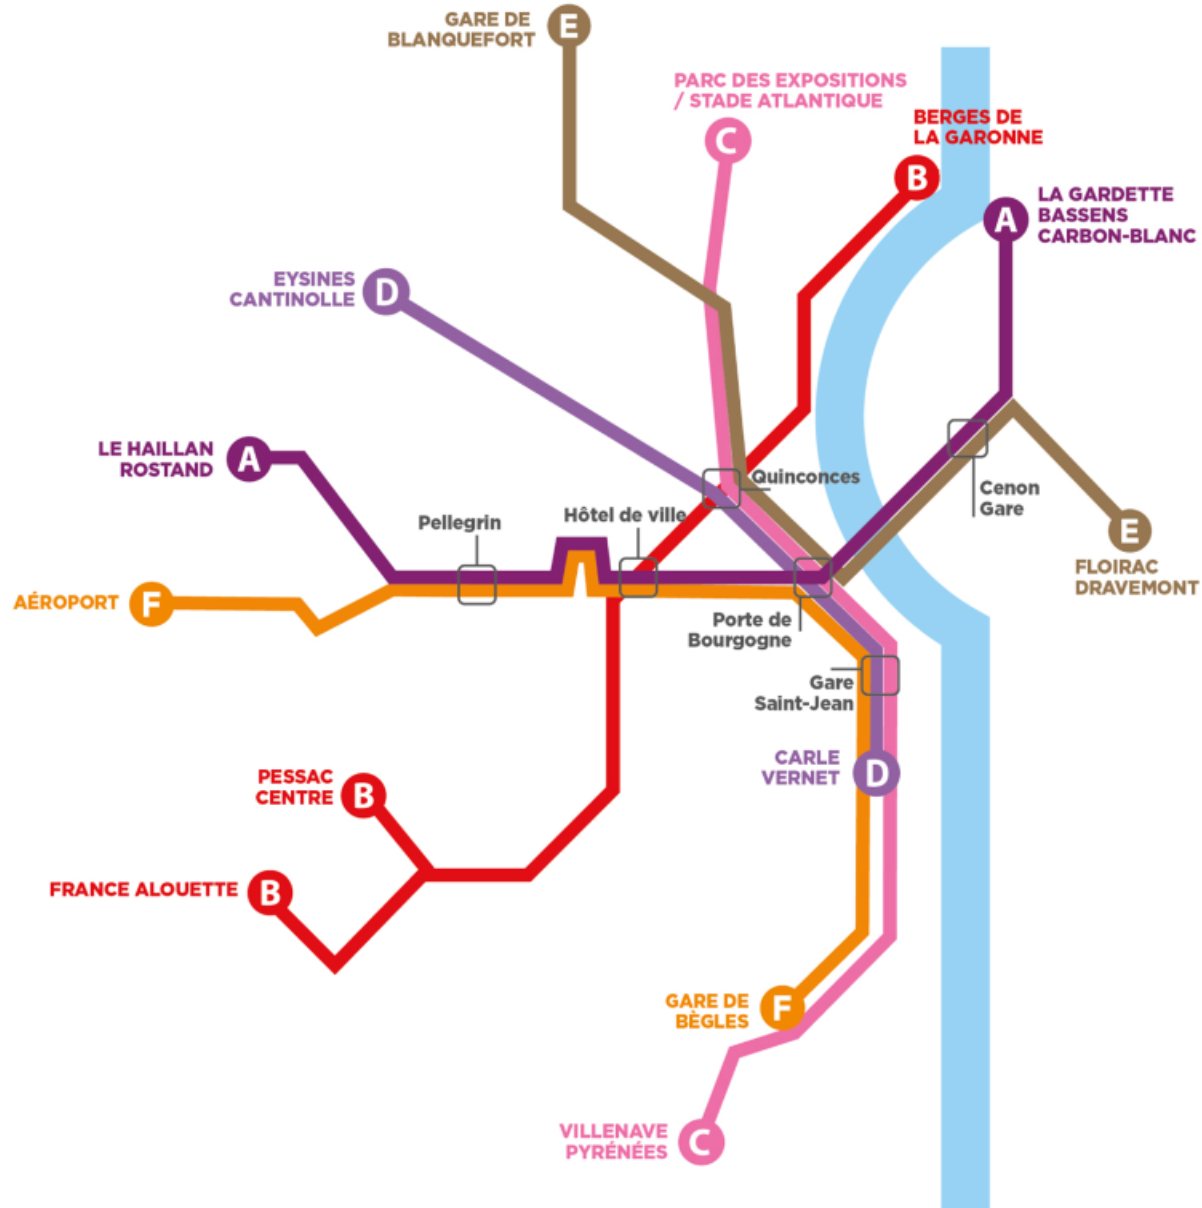

BORDEAUX
BIENVENUE

PRÉSENTATION DES NOUVEAUTÉS DU RÉSEAU DE TRANSPORTS DE KÉOLIS BORDEAUX MÉTROPOLÉ MOBILITÉS

26 NOVEMBRE 2025

Le réseau TBM évolue le 6 décembre

Nouvelles lignes :

E **F** **H**

Lignes modifiées :

A **C** **1** **4** **6** **9** **16** **24** **25** **86**

Deux nouvelles lignes de tram

Nouvelles lignes E et F

Liaison directe entre la Gare de Bègles, la Gare St-Jean, l'Hôpital Pellegrin et l'Aéroport

Liaison directe entre Dravemont, Stalingrad, Quinconces et Blanquefort

Lignes A et C simplifiées.

Une nouvelle ligne de bus express

Nouvelle ligne H

Liaison circulaire par les boulevards en reliant les deux rives de la Garonne.

4

Retour de la Lianes 4

La Lianes 4 redevient une ligne à part entière pour vous transporter entre Pessac Cap de Bos et Gambetta Mériadeck avec un bus toutes les 10 minutes.

Evolution de plusieurs lignes de bus