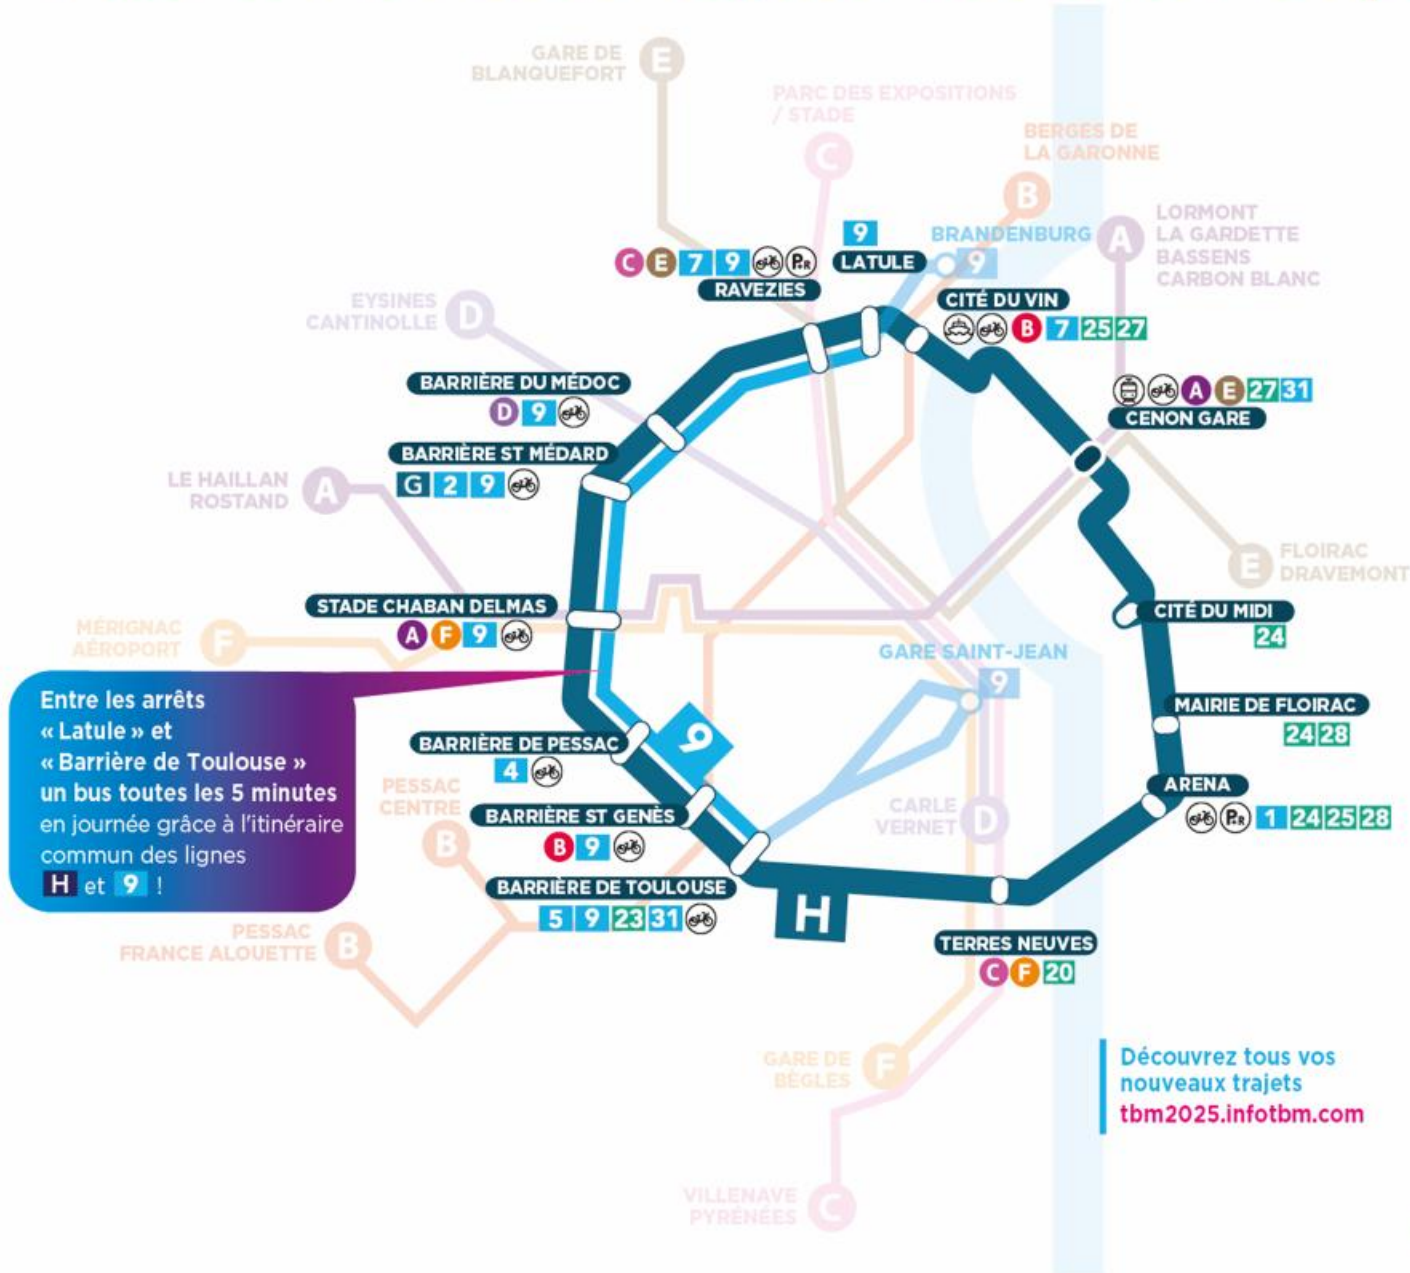

A **C** **1** **4** **6** **9** **16** **24** **25** **86**

Deux nouvelles lignes de tram

Nouvelles lignes E et F

Liaison directe entre la Gare de Bègles, la Gare St-Jean, l'Hôpital Pellegrin et l'Aéroport

Liaison directe entre Dravemont, Stalingrad, Quinconces et Blanquefort

Lignes A et C simplifiées.

Une nouvelle ligne de bus express

Nouvelle ligne H

Liaison circulaire par les boulevards en reliant les deux rives de la Garonne.

Découvrez tous vos nouveaux trajets
tbm2025.infotbm.com

Evolution de plusieurs lignes de bus

$$1 + 6 = 1$$

Fusion de la Lianes 1 et 6

La Lianes 1 se combine avec la 6 pour offrir une liaison directe entre Mérignac Beaudésert et Artigues Blancherie en passant par Palais de Justice, la Gare Saint-Jean, l'Arena et Floirac.

4

Retour de la Lianes 4

La Lianes 4 redevient une ligne à part entière pour vous transporter entre Pessac Cap de Bos et Gambetta Mériadeck avec un bus toutes les 10 minutes.

Evolution de plusieurs lignes de bus